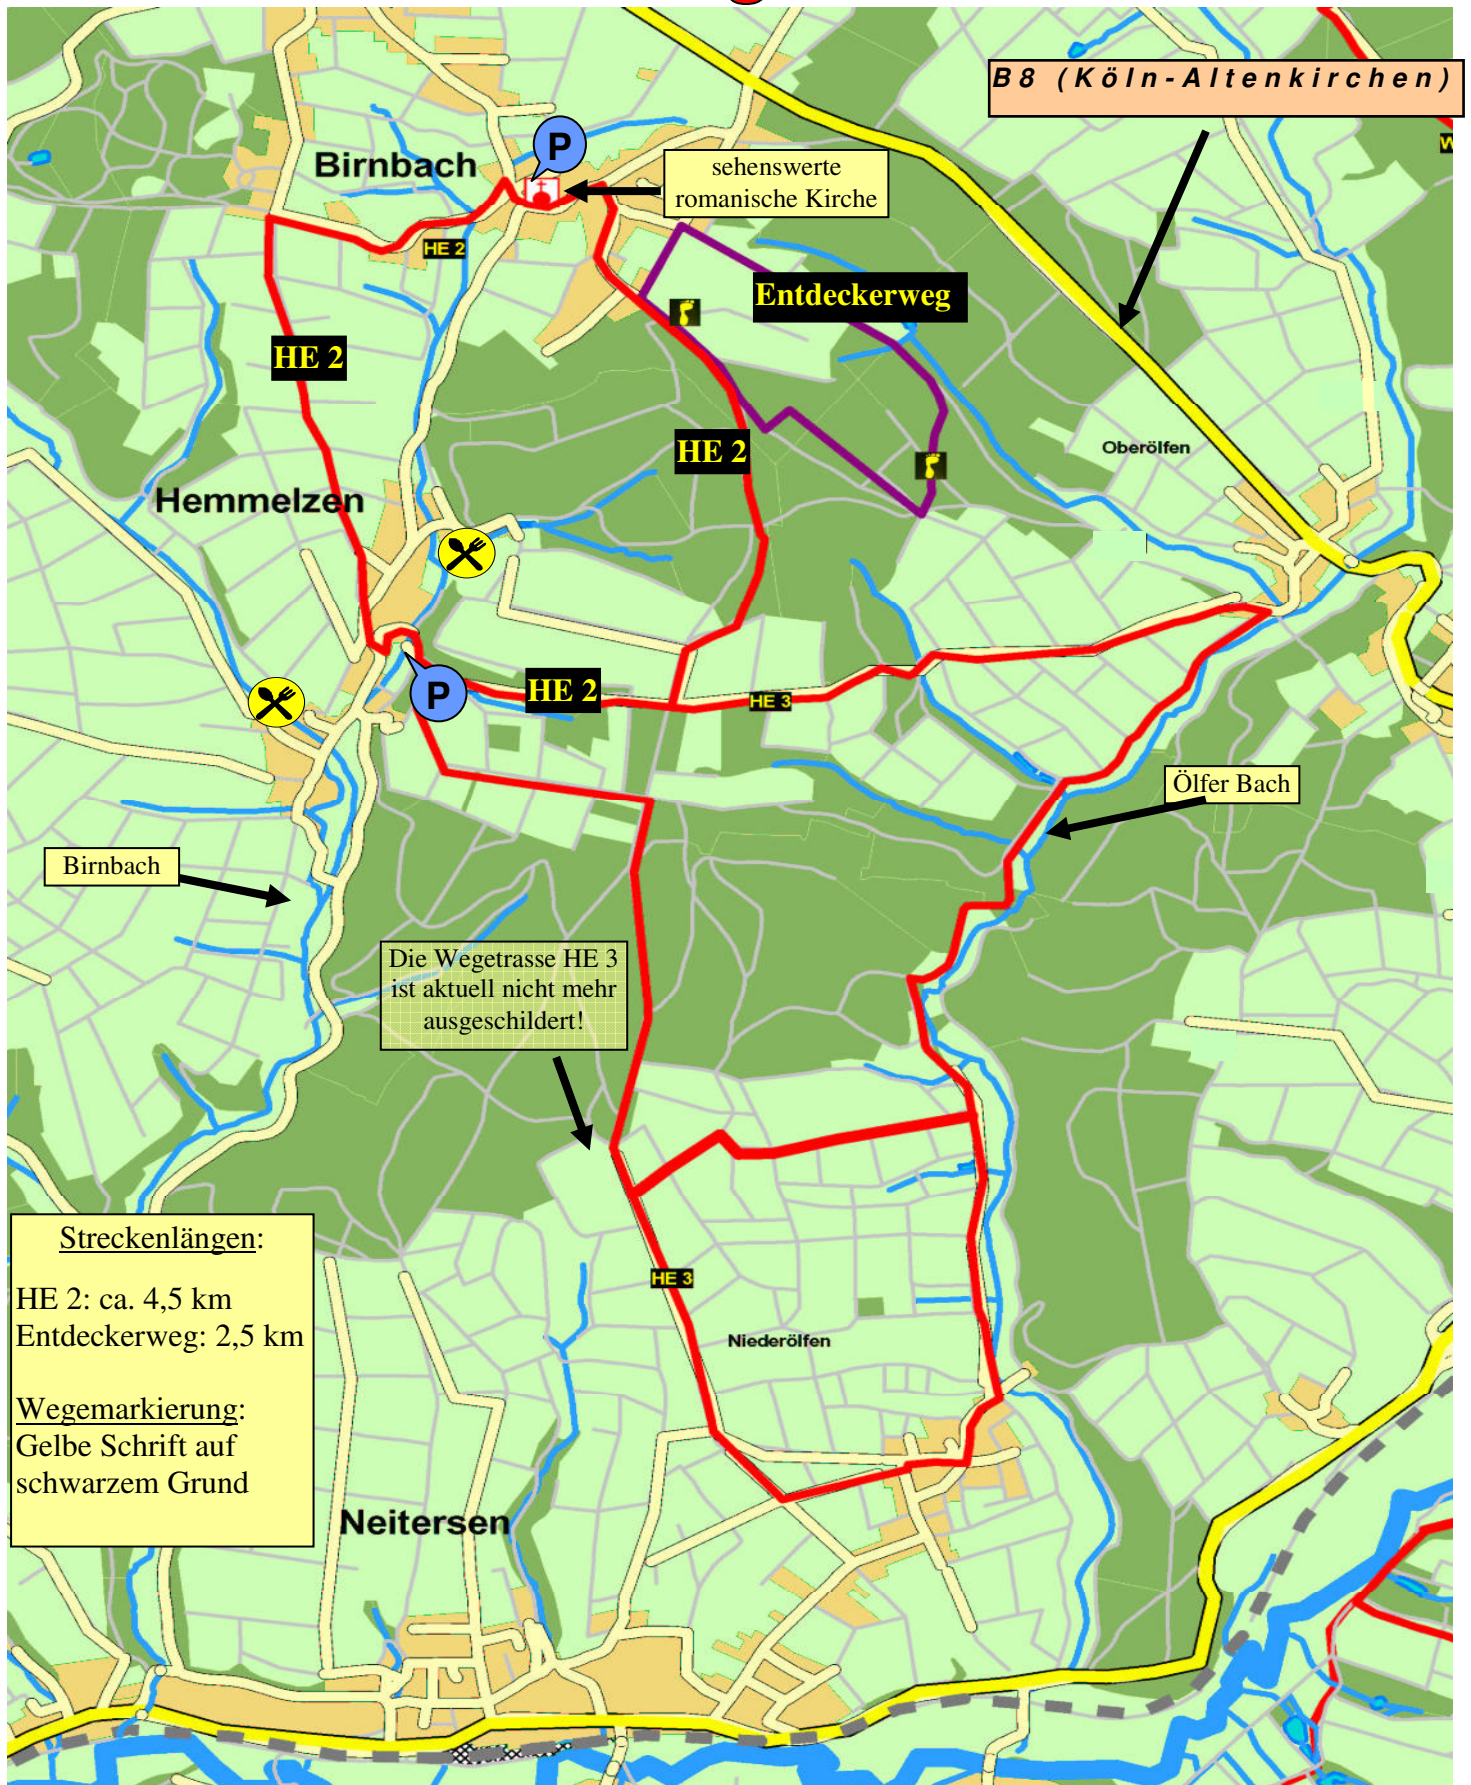

Rundwanderwege Hemmelzen

Streckenlängen:

HE 2: ca. 4,5 km
Entdeckerweg: 2,5 km

Wegemarkierung:
Gelbe Schrift auf
schwarzem Grund